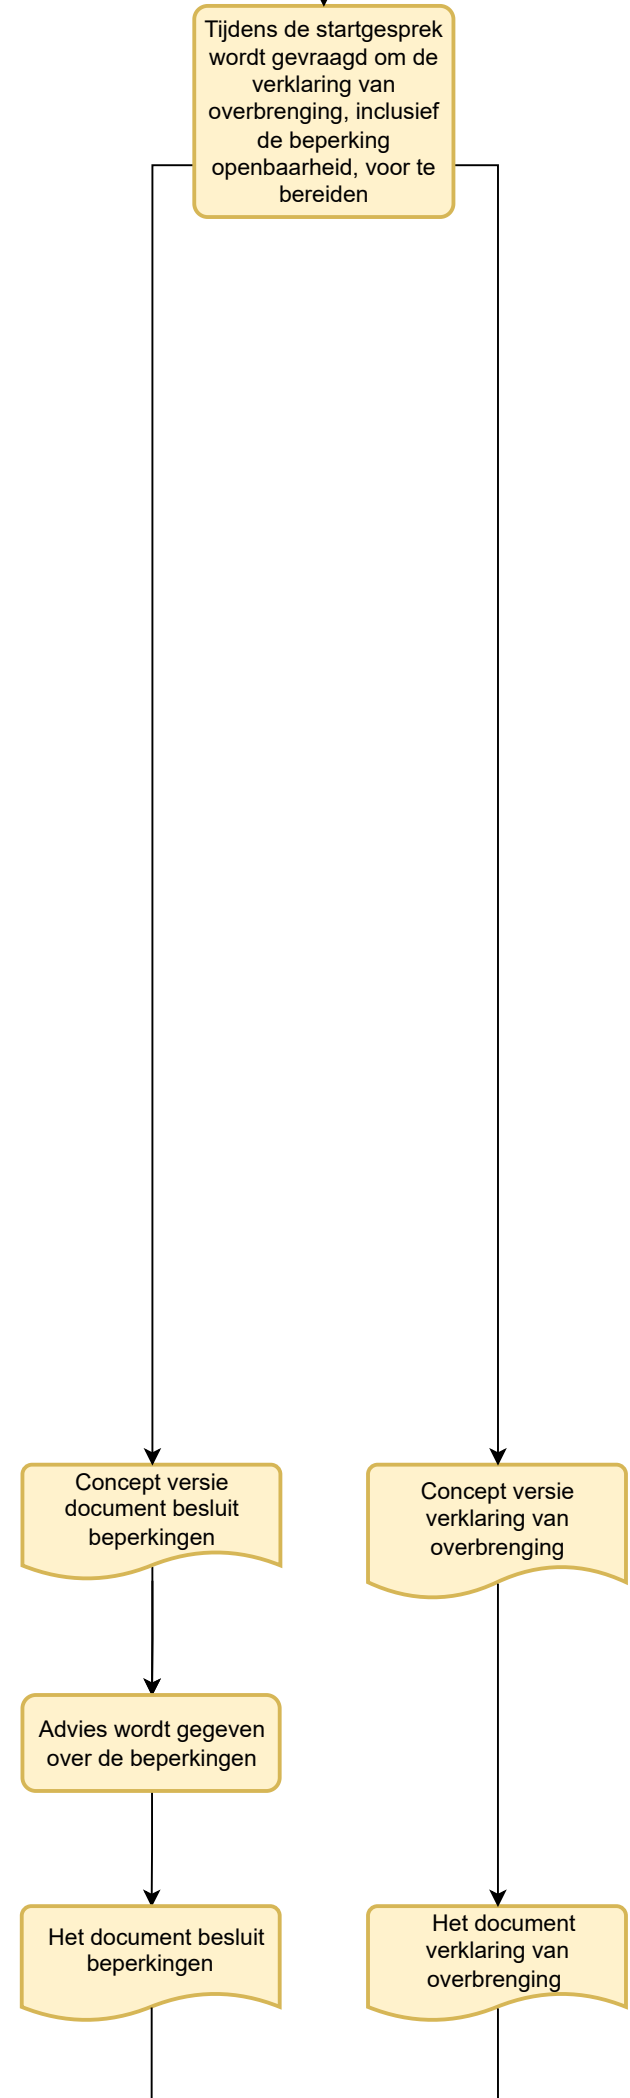

Digitaal archief overheidsorganisaties

Technische/uitvoerend deel

Wettelijk deel

Vorbereidende fase

*Coördinator Collectie Beheer & Advies (CCBA) is de teamcoördinator van "Team Collectiebeheer & advies"

**De voorkeur gaat uit naar de ToPX-RIP structuur. Eventueel zou Sidecar ook kunnen.