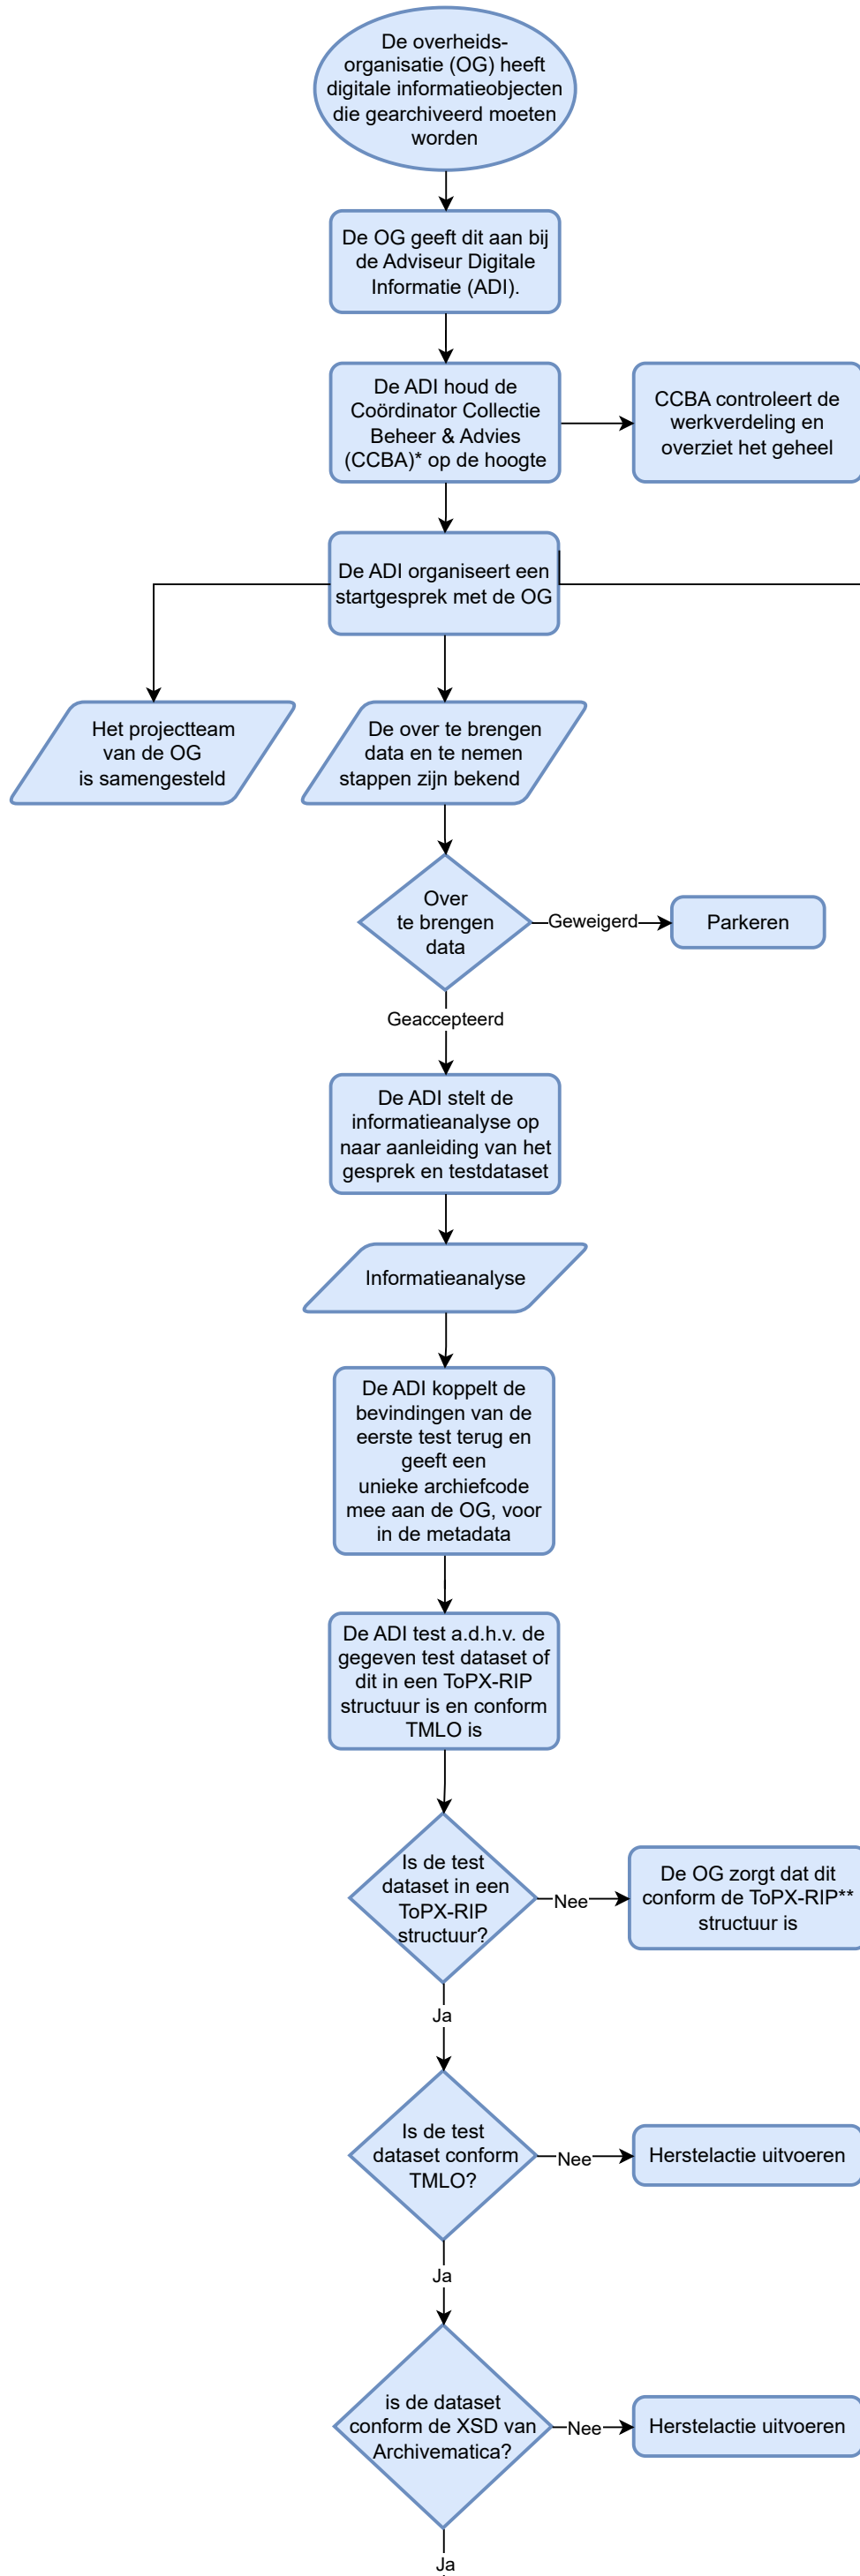

Digitaal archief overheidsorganisaties

Technische/uitvoerend deel

Wettelijk deel

Vorbereidende fase

*Coördinator Collectie Beheer & Advies (CCBA) is de teamcoördinator van "Team Collectiebeheer & advies"

**De voorkeur gaat uit naar de ToPX-RIP structuur. Eventueel zou Sidecar ook kunnen.