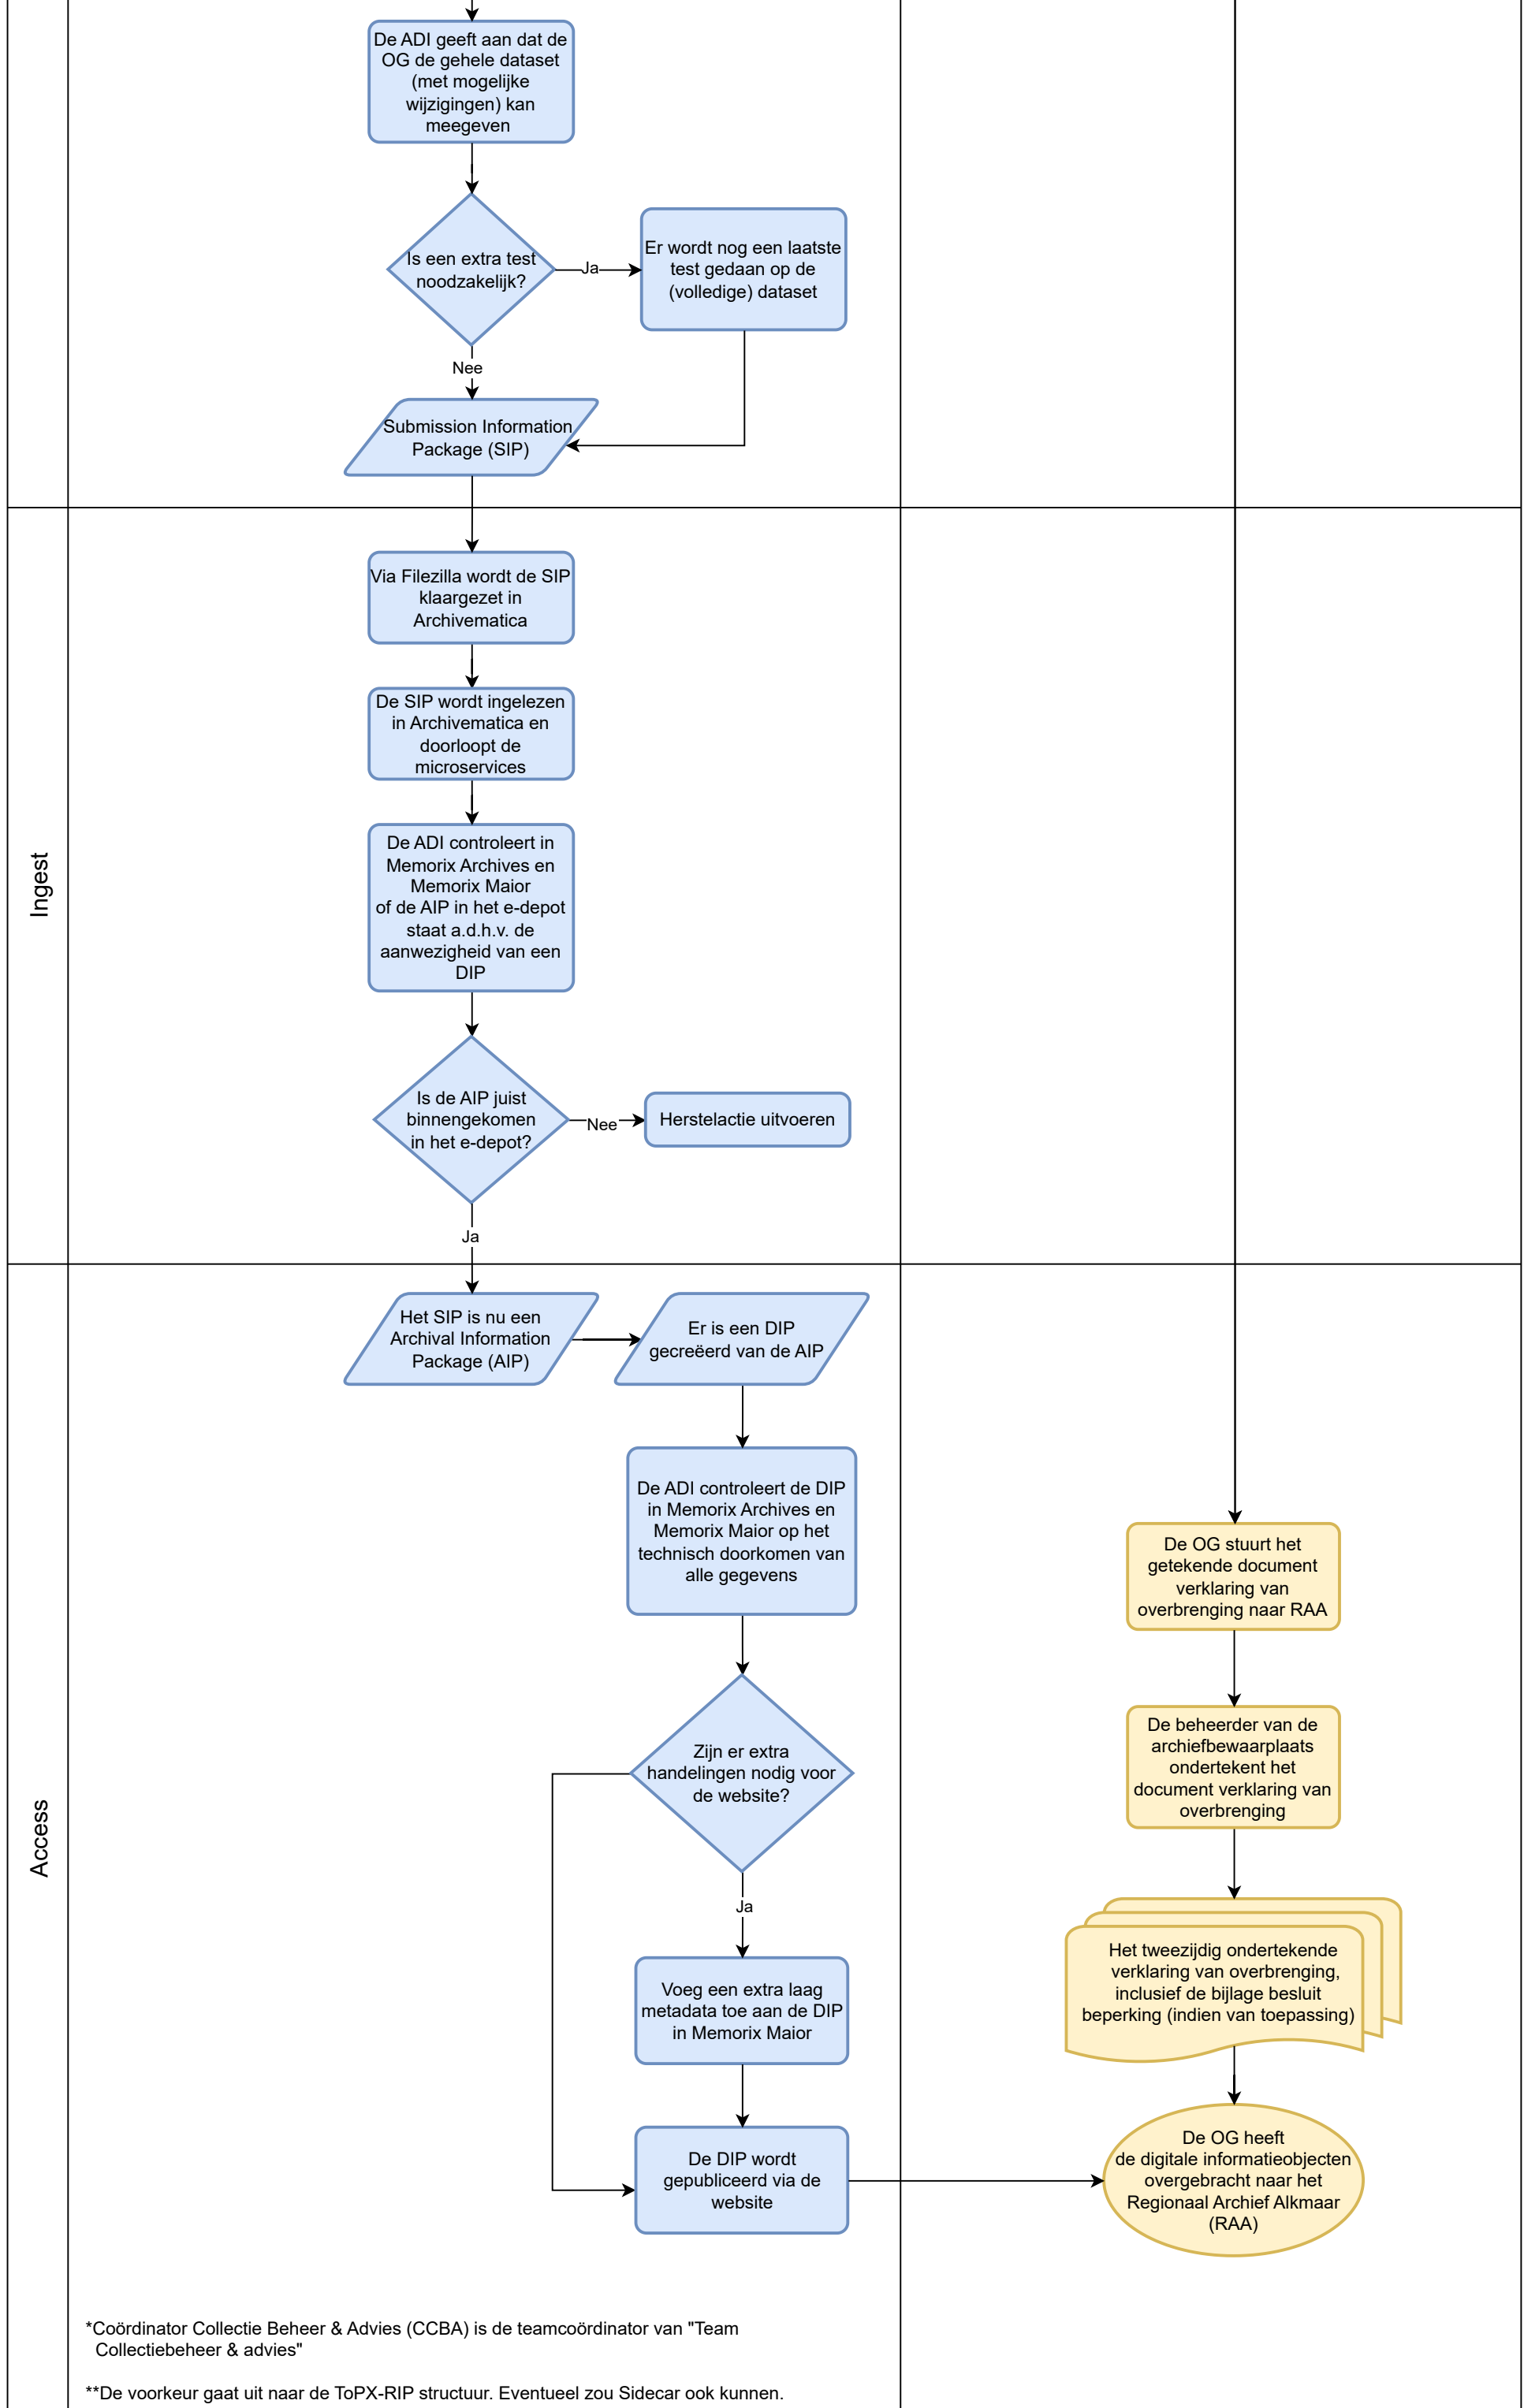

Digitaal archief overheidsorganisaties

Technische/uitvoerend deel

Wettelijk deel

Vorbereidende fase

*Coördinator Collectie Beheer & Advies (CCBA) is de teamcoördinator van "Team Collectiebeheer & advies"

**De voorkeur gaat uit naar de ToPX-RIP structuur. Eventueel zou Sidecar ook kunnen.